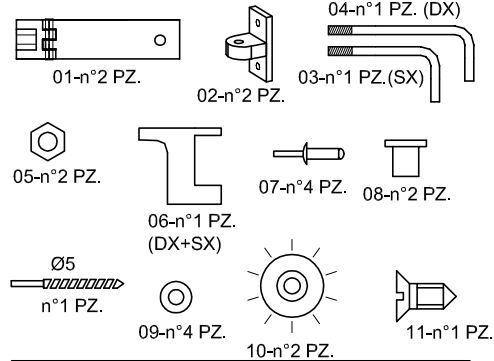

KIT DINO MOD. DUCATO 244
 (DAL 1994 AL 2006)

UTENSILI NECESSARI